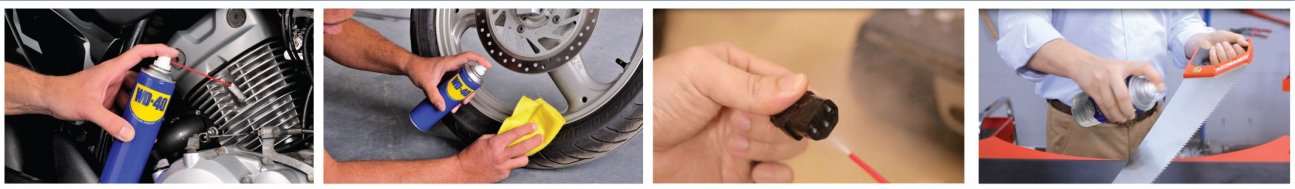

### Fungsi WD-40<sup>®</sup> Multi-Use Product

**MELUMASI:** Melumasi semua jenis komponen yang bergerak secara efektif seperti engsel pintu, roda, rantai, gear, dll

**MENEMBUS KE BAGIAN YANG MACET:** Melepaskan komponen yang macet. Melonggarkan ikatan karat ke logam dan Membantu melepaskan komponen logam yang berkarat, terhambat atau macet.

**MEMBERSIHKAN:** minyak, kotoran melekat, dan zat yang lengket, serta mengelupas label, plester, dan stiker dengan mudah.

**MELINDUNGI:** Menjaga logam dari korosi dan terhadap kelembapan.

**MENGHILANGKAN KELEMBAPAN:** Mengusir kelembapan dan cepat mengeringkan komponen listrik untuk menghindari korsleting yang disebabkan oleh kelembapan.